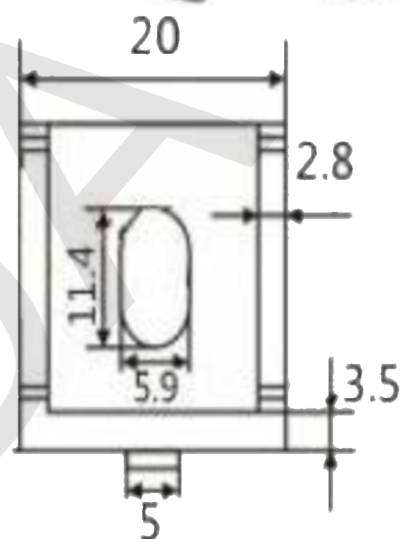

# Cantoneira para Perfil de Alumínio

**20 x 20**

**30 x 30**

Medidas em mm

**Material: Alumínio Anodizado**