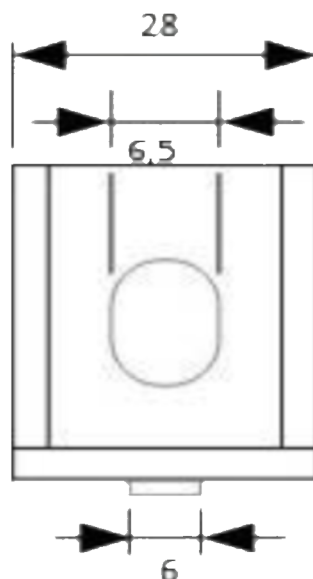

# Cantoneira para Perfil de Alumínio

**20 x 20**

**30 x 30**

Medidas em mm

**Material: Alumínio Anodizado**