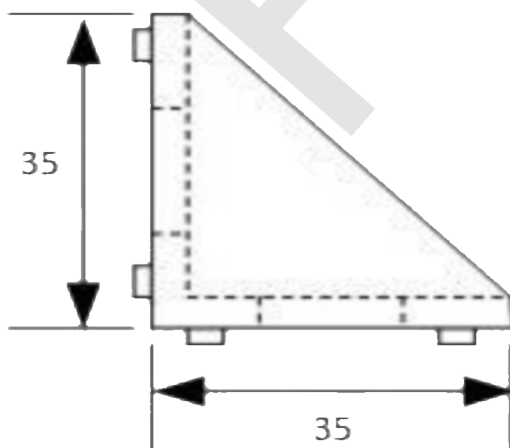

# Cantoneira para Perfil de Alumínio

**20 x 20**

**30 x 30**

Medidas em mm

**Material: Alumínio Anodizado**