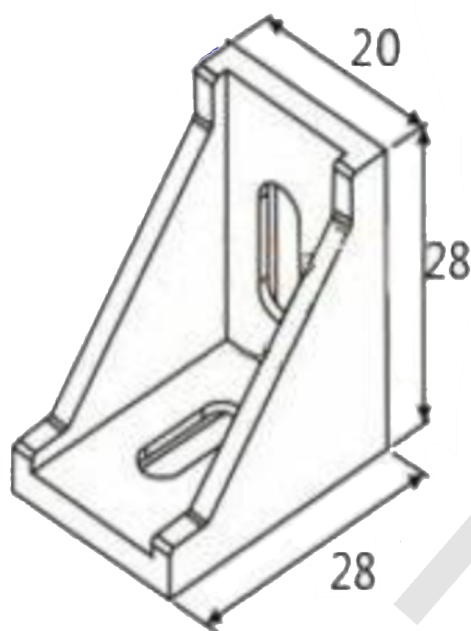

# Cantoneira para Perfil de Alumínio

**20 x 20**

**30 x 30**

Medidas em mm

**Material: Alumínio Anodizado**