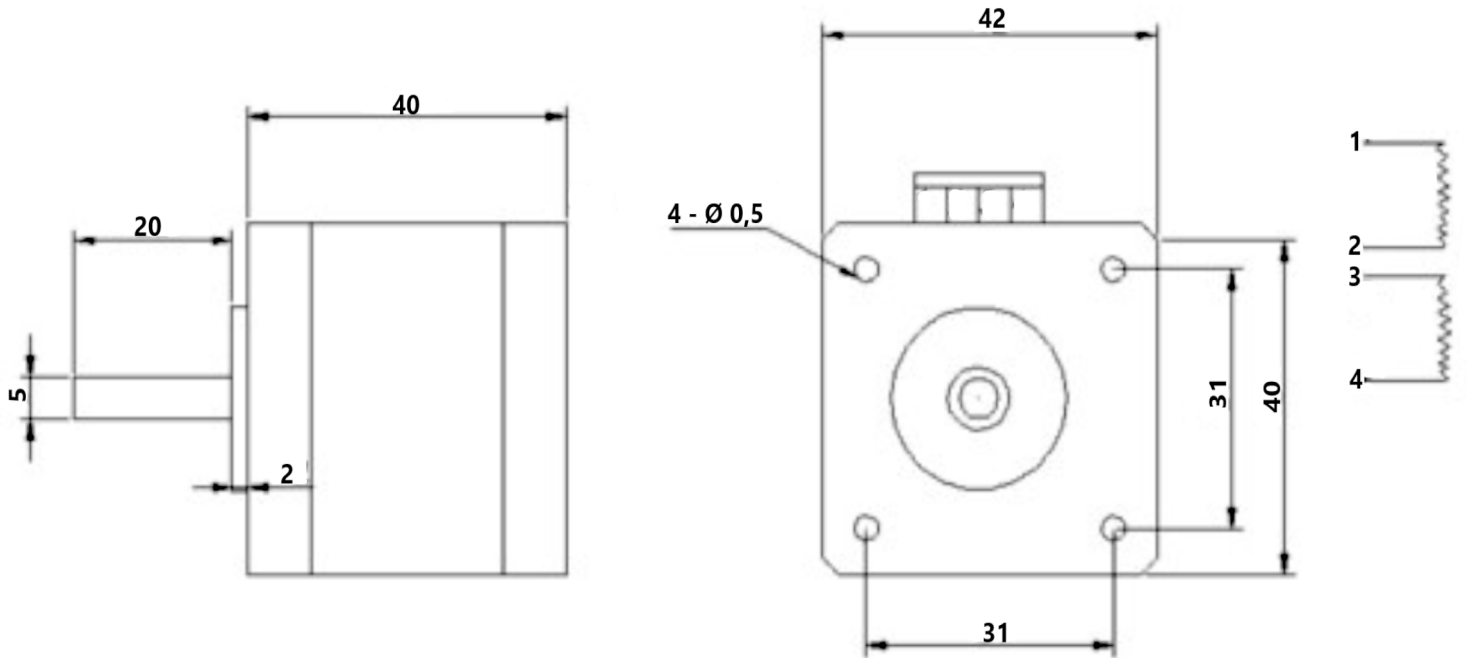

# Motor de Passo Nema 17

Medidas em mm

Modelo	42HS40-1704
Ângulo de Passo (°)	1,8
Voltagem(V)	3,4
Corrente (A)	1,7
Indutância /Fase (mH)	3
Torque (Kg.cm)	4
Resistência/ Fase (Ohm)	2
Peso (Kg)	0,3
Nº de Fios	4