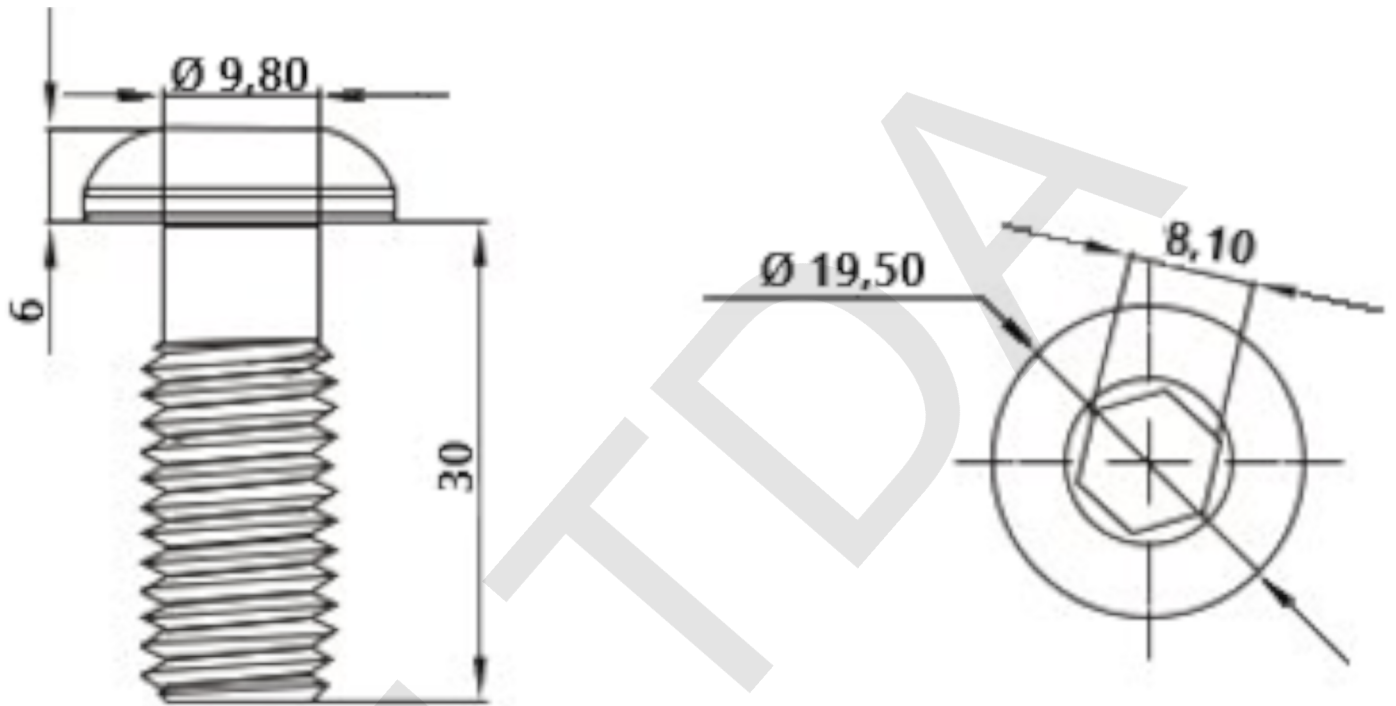

Parafuso de Conexão M12X30

Medidas em mm

Rosca M12
Parafuso em Aço Carbono
Tratamento Anticorrosivo Zincado Branco