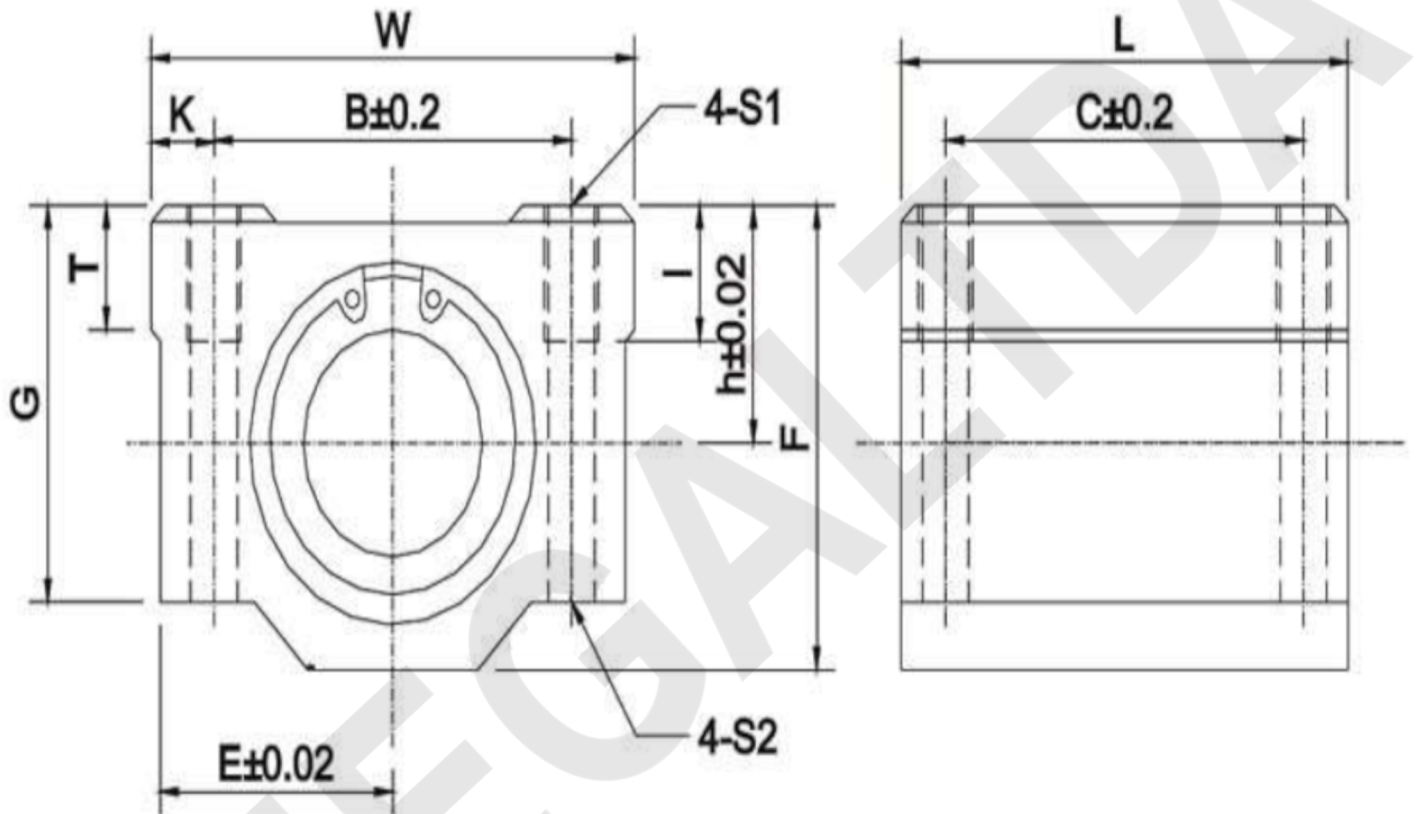

Pillow Block SCS

Modelo	Eixo	Dimensões												
		h	E	W	L	F	G	T	B	C	K	S1	S2	I
SCS-8UU	8	11	17	34	30	22	18	6	24	18	5	M4	4,3	8
SCS-10UU	10	13	20	40	35	26	21	8	28	21	6	M5	4,3	12
SCS-12UU	12	15	21	42	36	28	24	8	30,5	26	5,75	M5	4,3	12
SCS-13UU	13	15	22	44	39	30	24,5	8	33	26	5,5	M5	4,3	12
SCS-16UU	16	19	25	50	44	38,5	32,5	9	36	34	7	M5	4,3	12
SCS-20UU	20	21	27	54	50	41	35	11	40	40	7	M6	5,2	12
SCS-25UU	25	26	38	76	67	51,5	42	12	54	50	11	M8	7	18