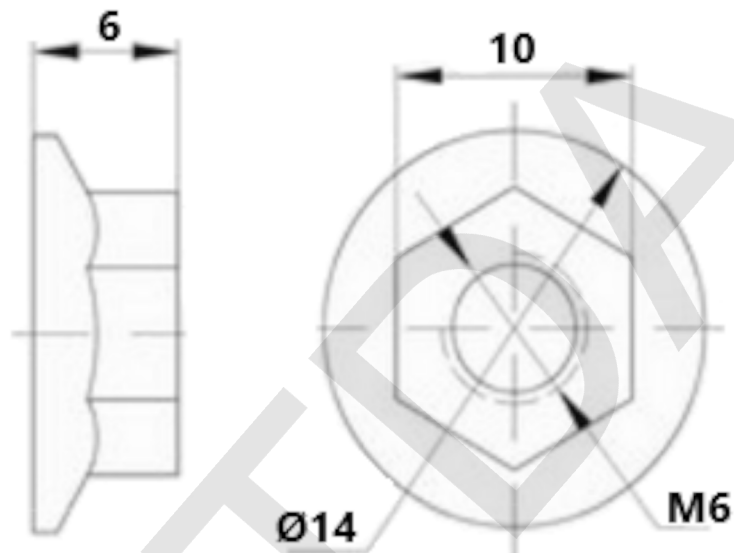

# Porca Flangeada

## Rosca M6:

## Rosca M8:

Medidas em mm

**Material: Aço 1020**  
**Tratamento Superficial: Zincado Branco**