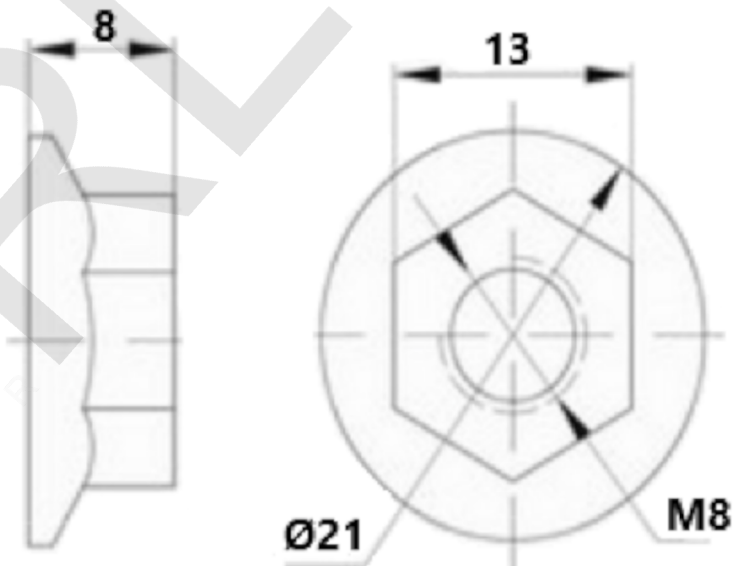

# Porca Flangeada

## Rosca M6:

## Rosca M8:

Medidas em mm

**Material: Aço 1020**  
**Tratamento Superficial: Zincado Branco**