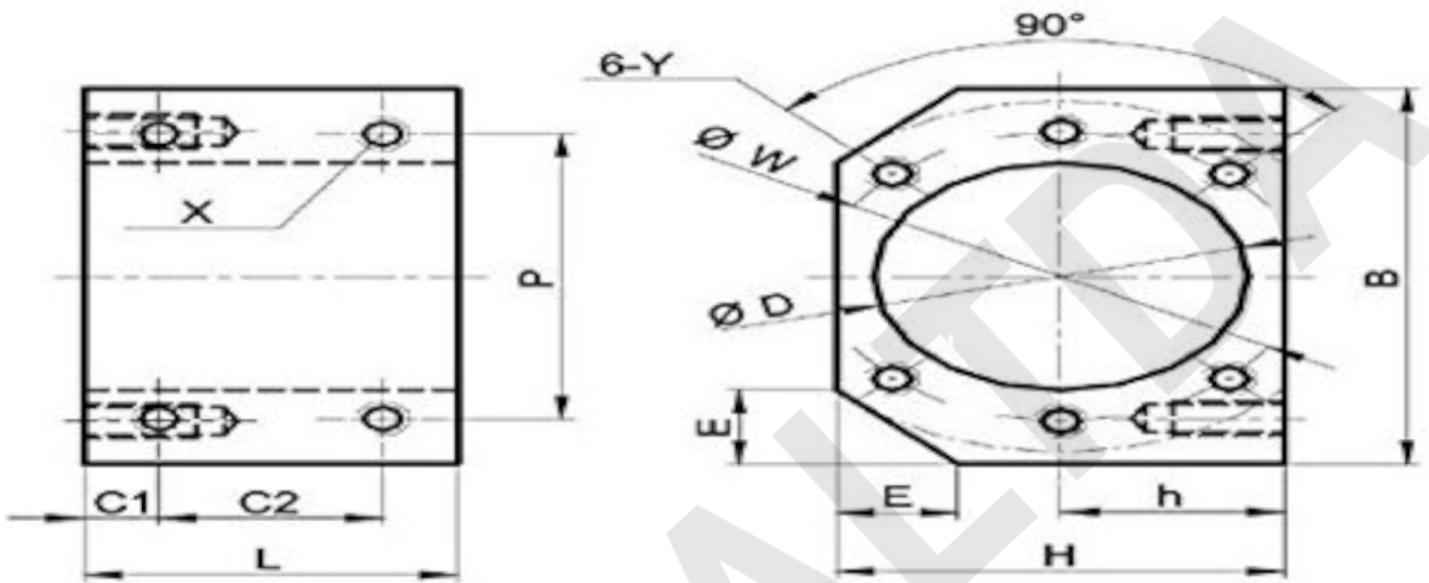

Suporte para Castanha Modelo DSGXXH

Modelo	Castanha	D	B	H	h	E	L	C1	C2	P	X	W	Y
DSG16H	1605	28	52	40	20	12	40	8	24	40	M5	38	M5
	1610												
DSG20H	2005	36	62	44	22	12	40	8	24	48	M6	47	M6
	2010												
DSG25H	2505	40	66	48	24	13	40	8	24	50	M6	51	M6
	2510												

Medidas em mm

Material: Alumínio Anodizado