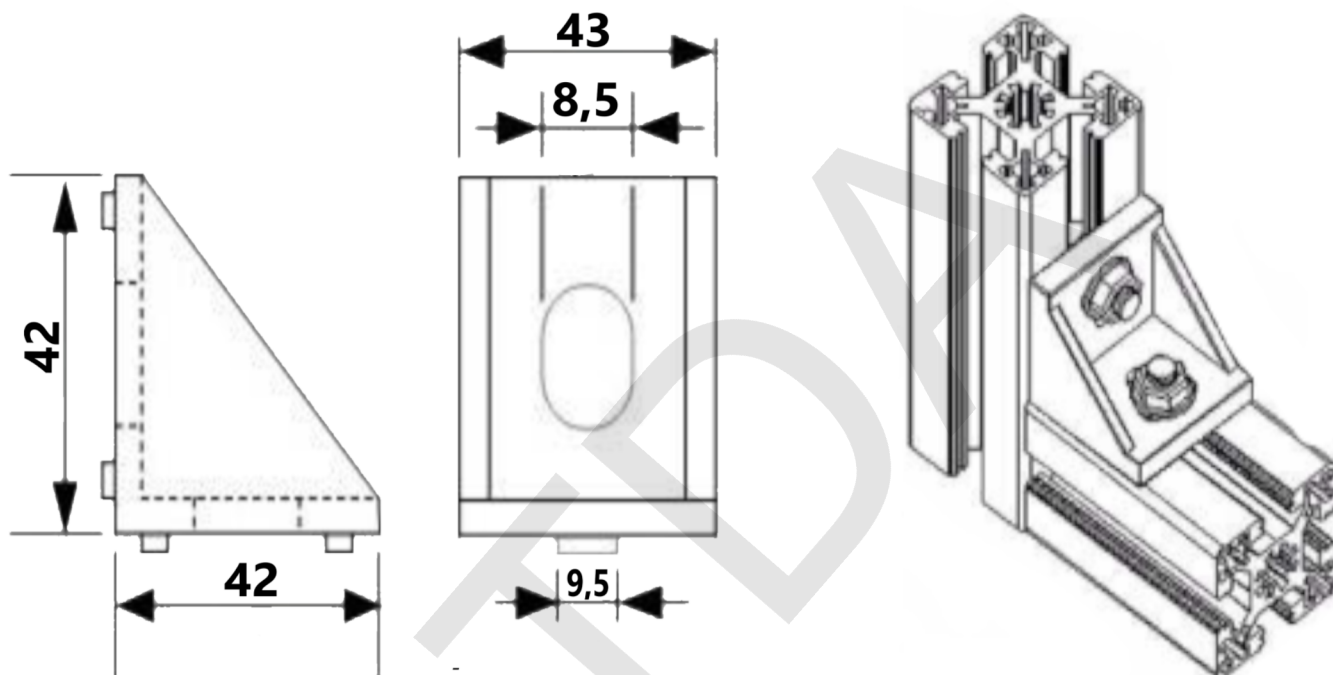

# Cantoneira para Perfil de Alumínio

## 45 x 45

## 45 x 90

Medidas em mm

**Material: Alumínio Anodizado**