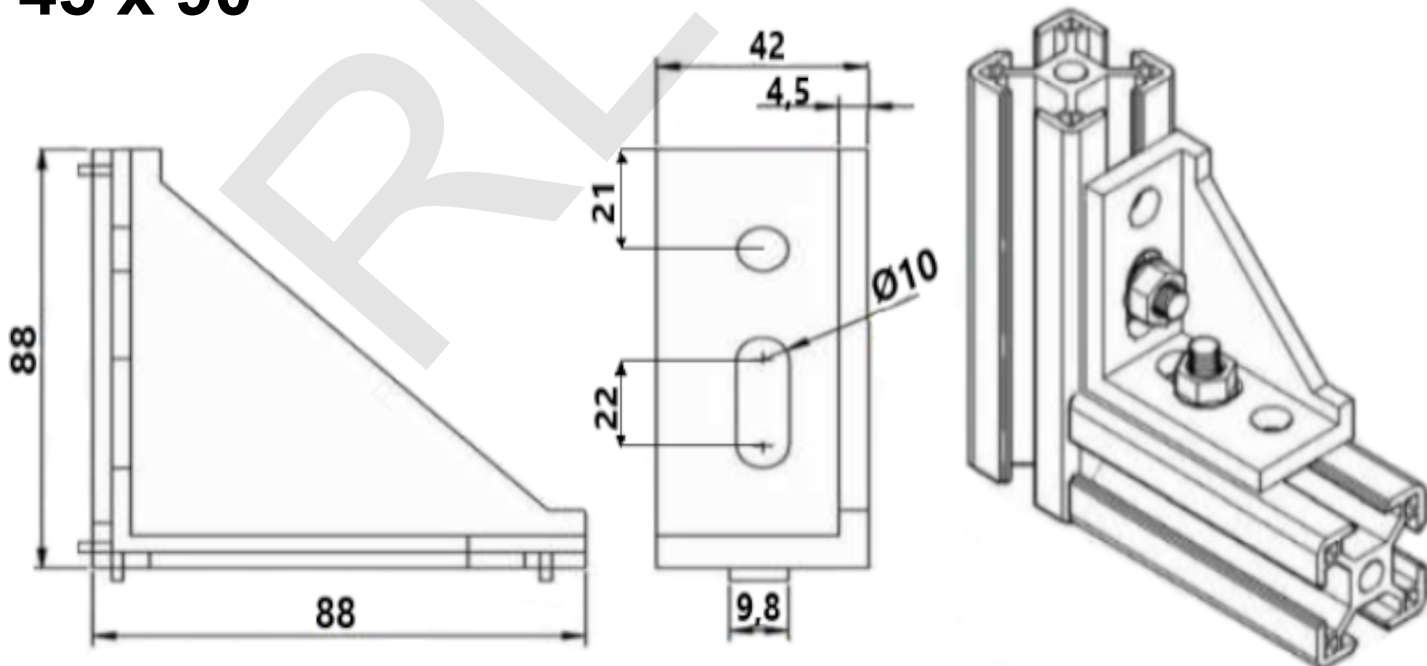

# Cantoneira para Perfil de Alumínio

## 45 x 45

## 45 x 90

Medidas em mm

**Material: Alumínio Anodizado**